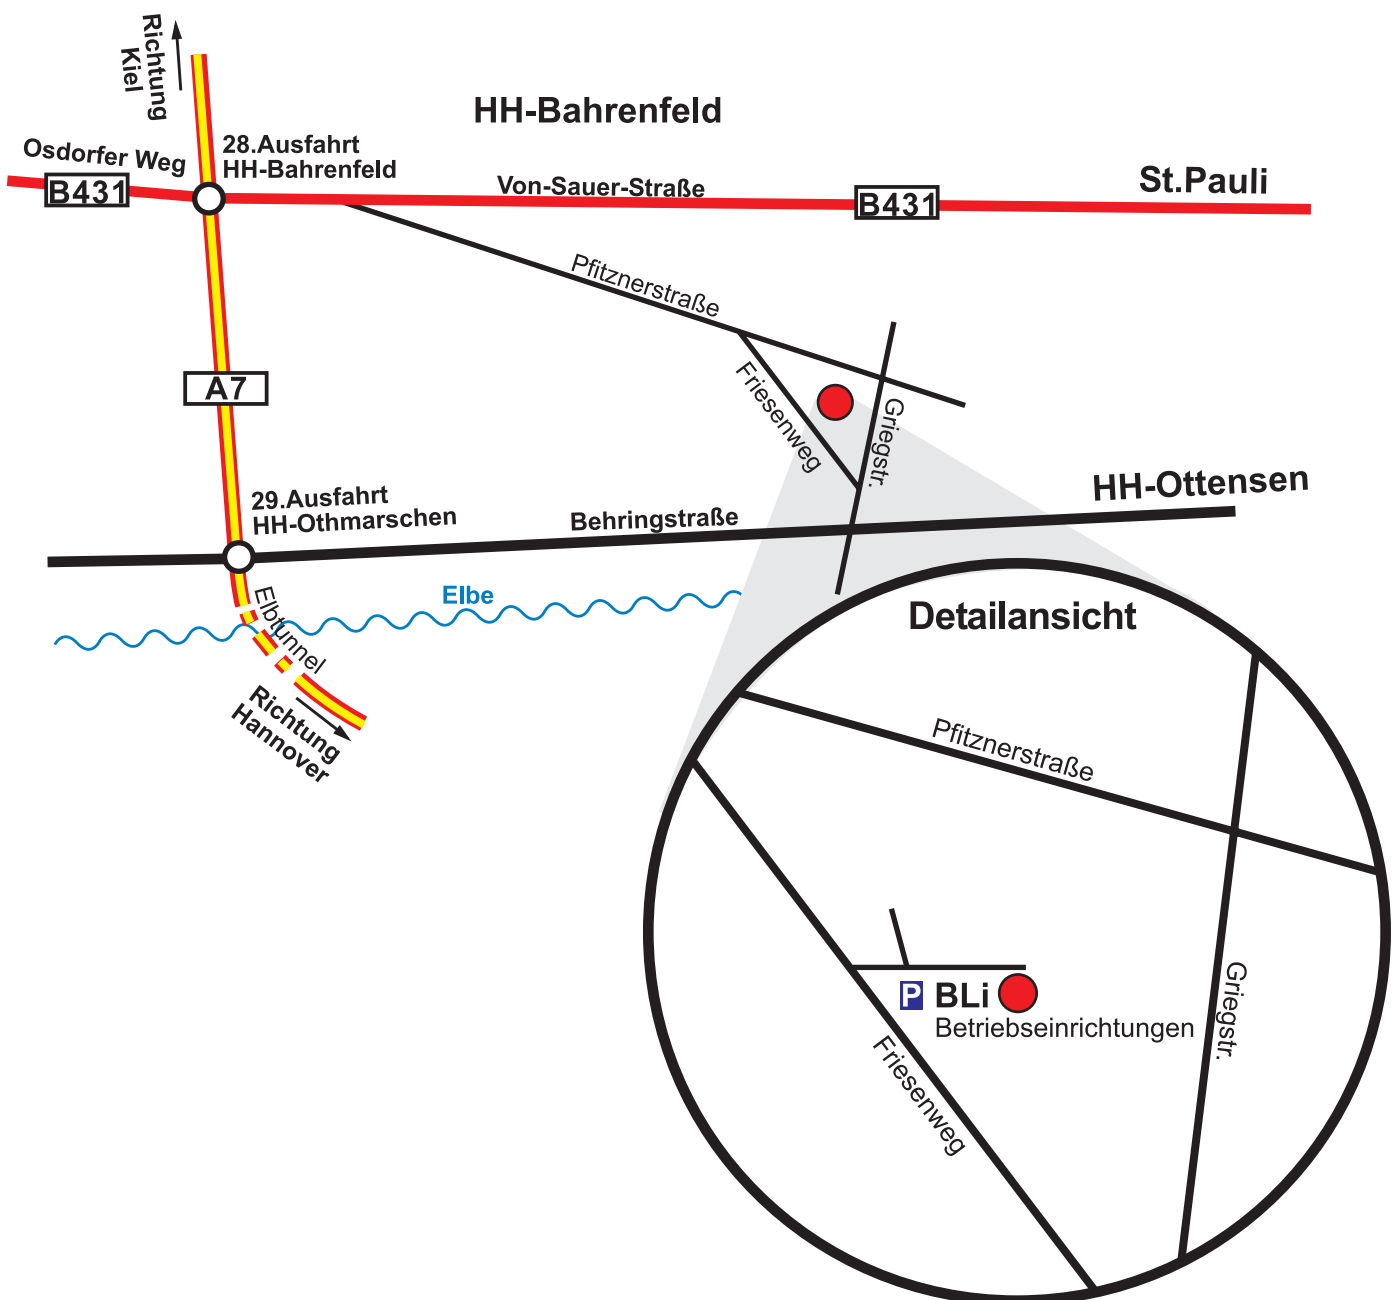

Großraumansicht

Wir wünschen Ihnen eine gute und sichere Anfahrt!
www.bli-betriebseinrichtungen.de