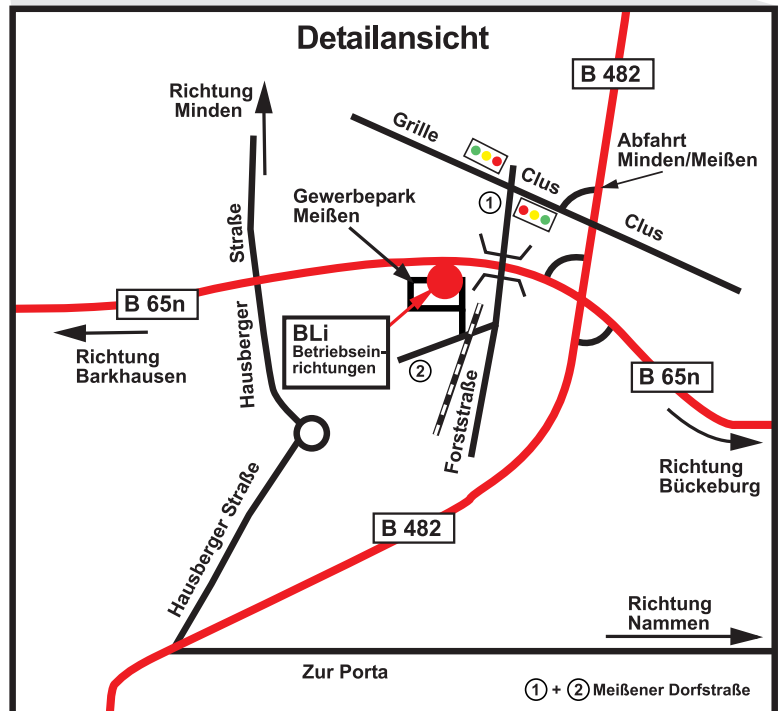

Großraumansicht

Wir wünschen Ihnen eine gute und sichere Anfahrt!
www.bli-betriebseinrichtungen.de