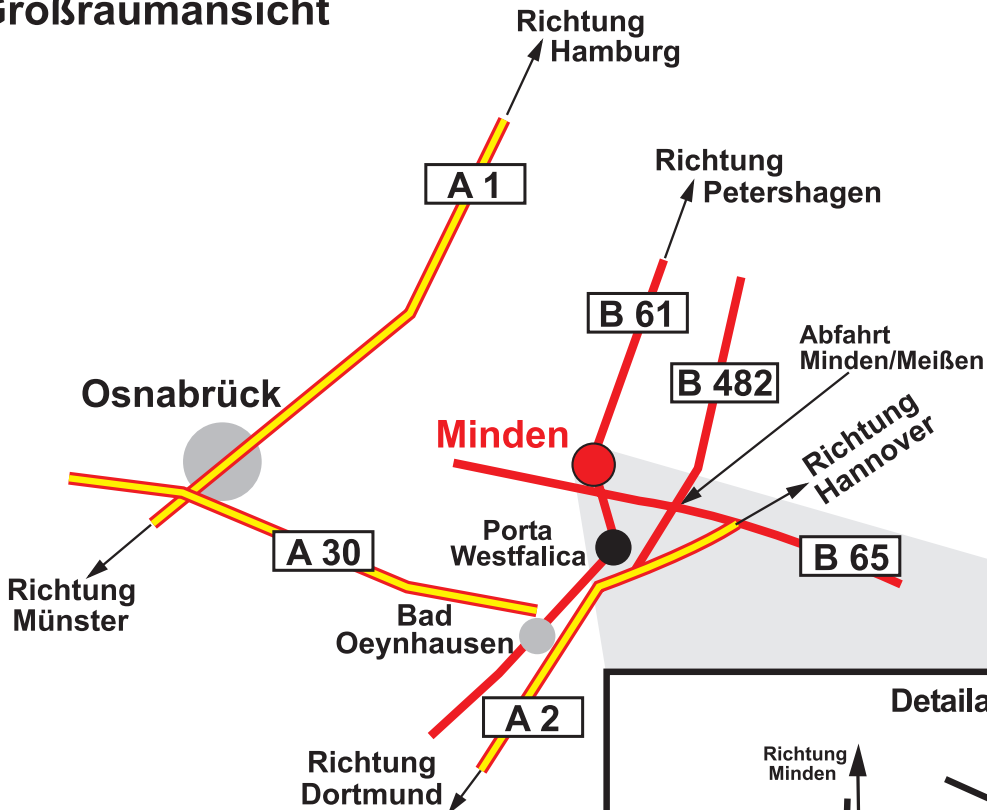

Großraumansicht

Wir wünschen Ihnen eine gute und sichere Anfahrt!
www.bli-betriebseinrichtungen.de